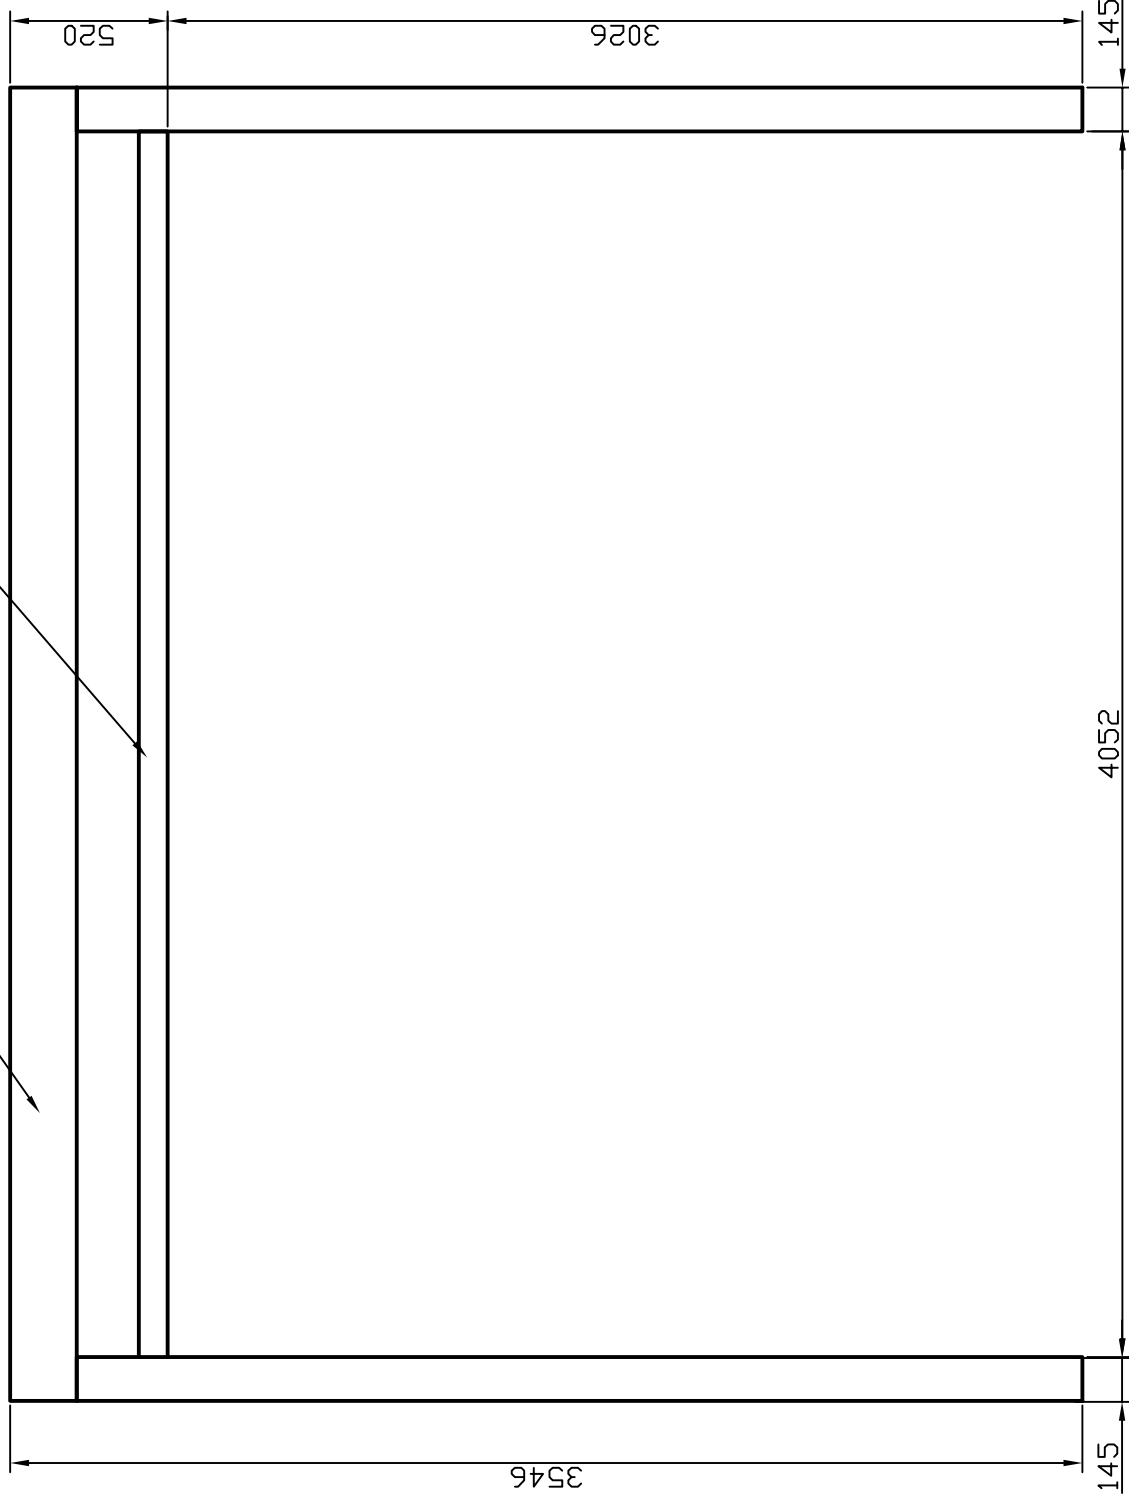

2 ST 45X220

2 ST 45X95

EXEMPEL FÖR ÖPPN.  
BREDD: 4000 mm  
HÖJD: 3000 mm

REGLAR SOM BYGGS IN I VÄGG  
SIDOR AV DUBBLA 45X145 OCH  
ÖVERDEL SOM ANGIVET.  
DESSA KLÄS SEDAN MED  
DUBBELGIPS 2X13 mm ÄVEN  
SMYGEN OCH DÅ FÅR DEN  
FÄRDIGA ÖPPNINGEN MÄTTEN  
BREDD: 4000, HÖJD: 3000  
VIKT PÅ JALUSIET  
CA: 325 KG

OBS !  
MÄTTEN GÄLLER  
REGLARNA INNE I  
VÄGGEN

Konstruerad av B RIMNÄS	Granskad av	Datum 2008-12-02	Generell tolerans ± 3	Vyplacering 	Skala 1:25
Titel/benämning REGLAR FÖR BRANDJALUSI			Ritningsnummer (ORDERNR-ÅR-LÖPNR)		
			Utgåva EX.		