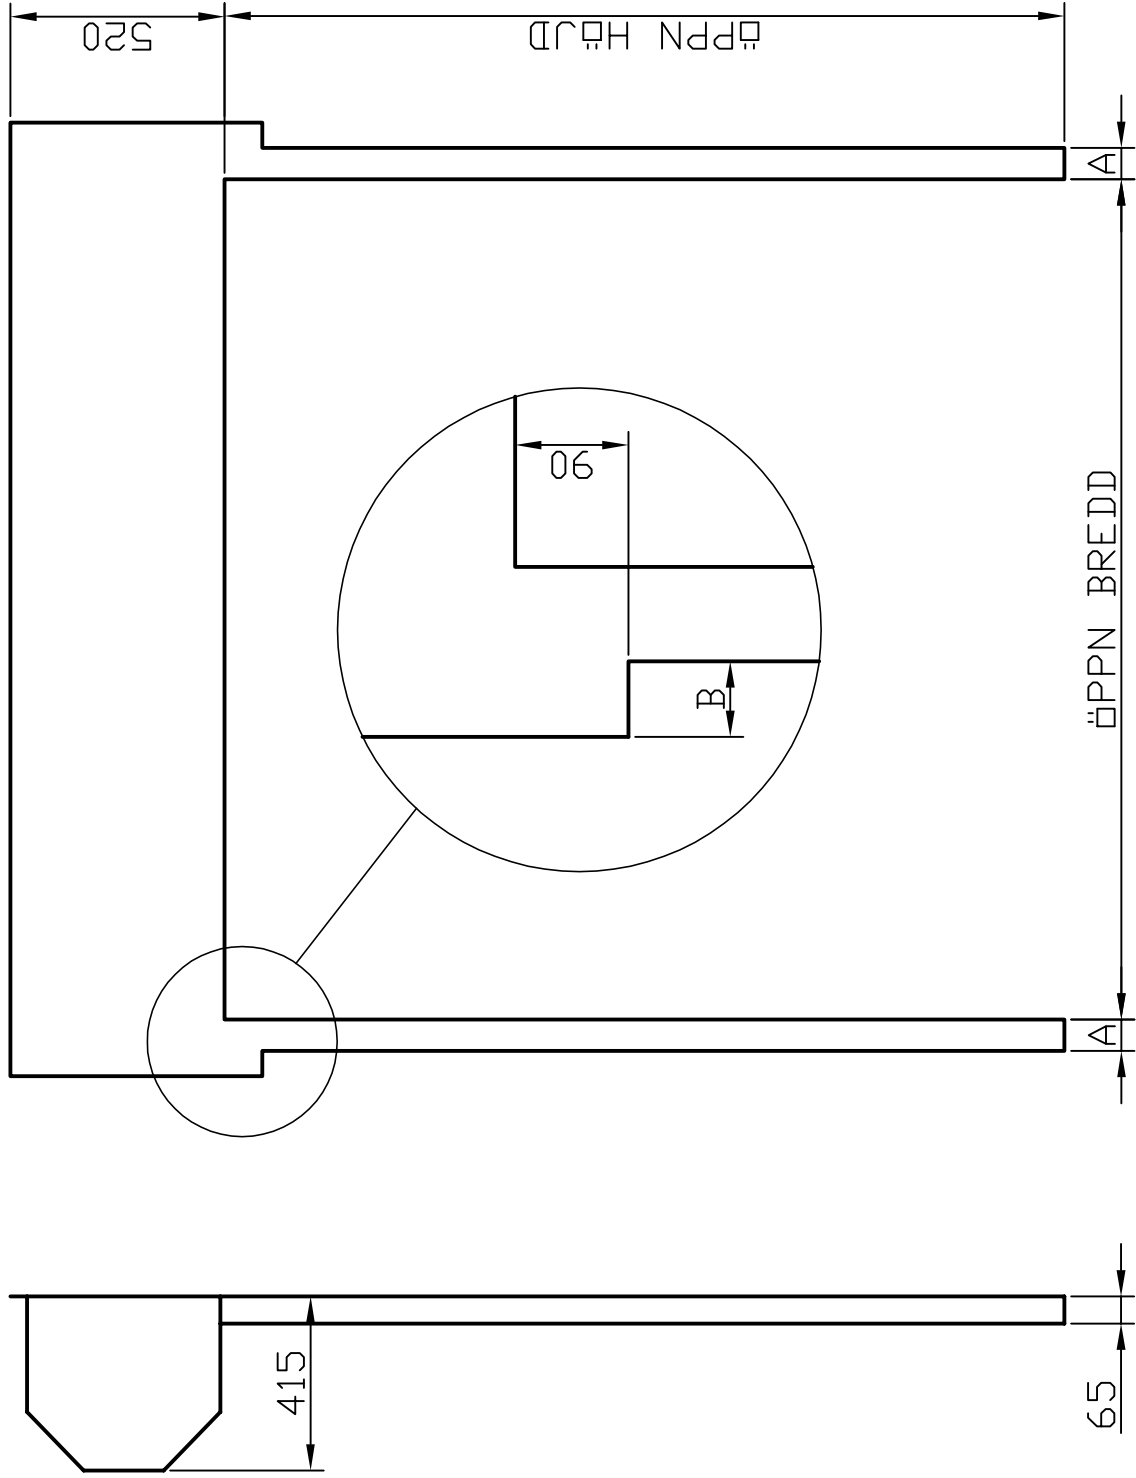

MIN. UTRYMMESBEHOV

BREDD UPP TILL 3300 mm: A=75, B=60
BREDD FRÅN 3300 mm TILL 6200 mm: A=135, B=35